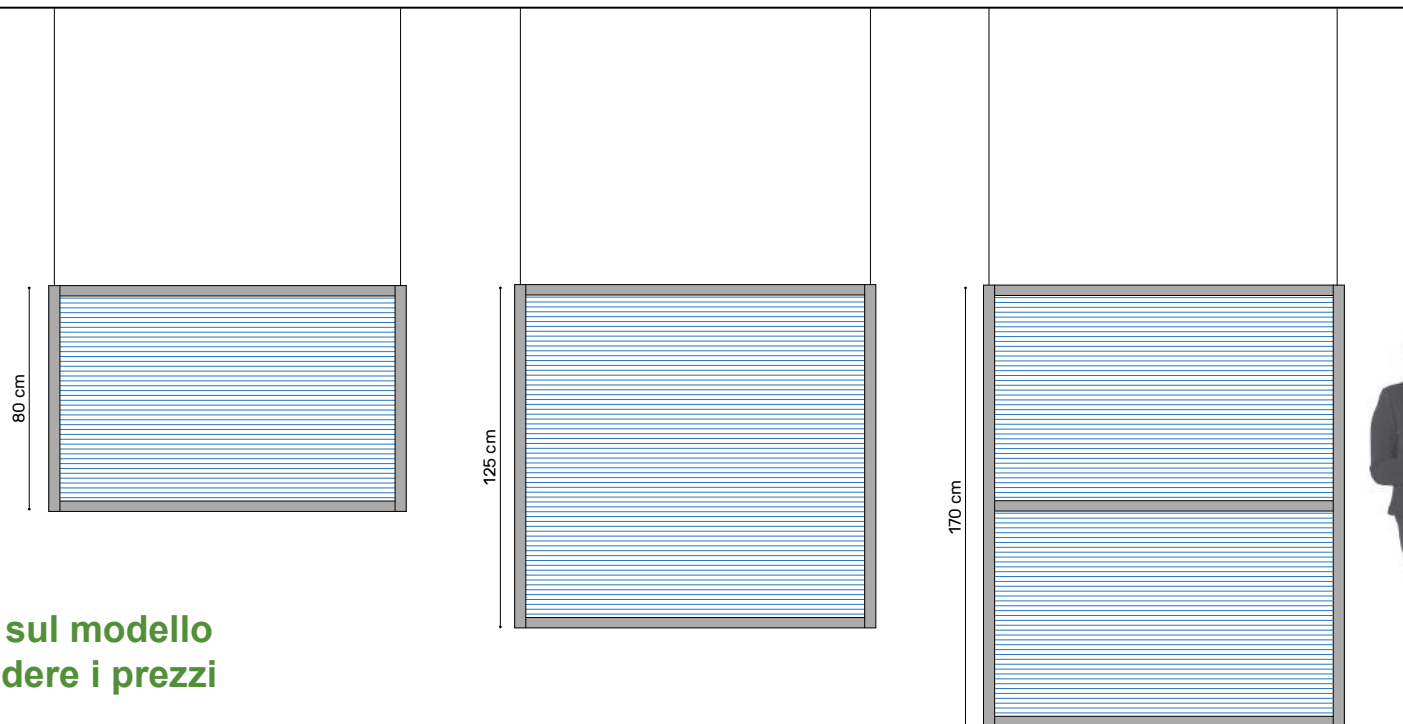

### LARGHEZZE SUGGERITE

83 cm  
120 cm  
150 cm  
200 cm

A richiesta anche  
su misura.  
L max 200 cm

TRASPARENTE

OPALINO

VERDE

ROSSO

BLU

Acquista Ora

SOFFITTO

**LARGHEZZE  
SUGGERITE**

83 cm  
120 cm  
150 cm  
200 cm

A richiesta anche  
su misura.  
L max 200 cm

**ALTEZZE  
SUGGERITE**

80 cm  
125 cm  
170 cm

clicca sul modello  
per vedere i prezzi