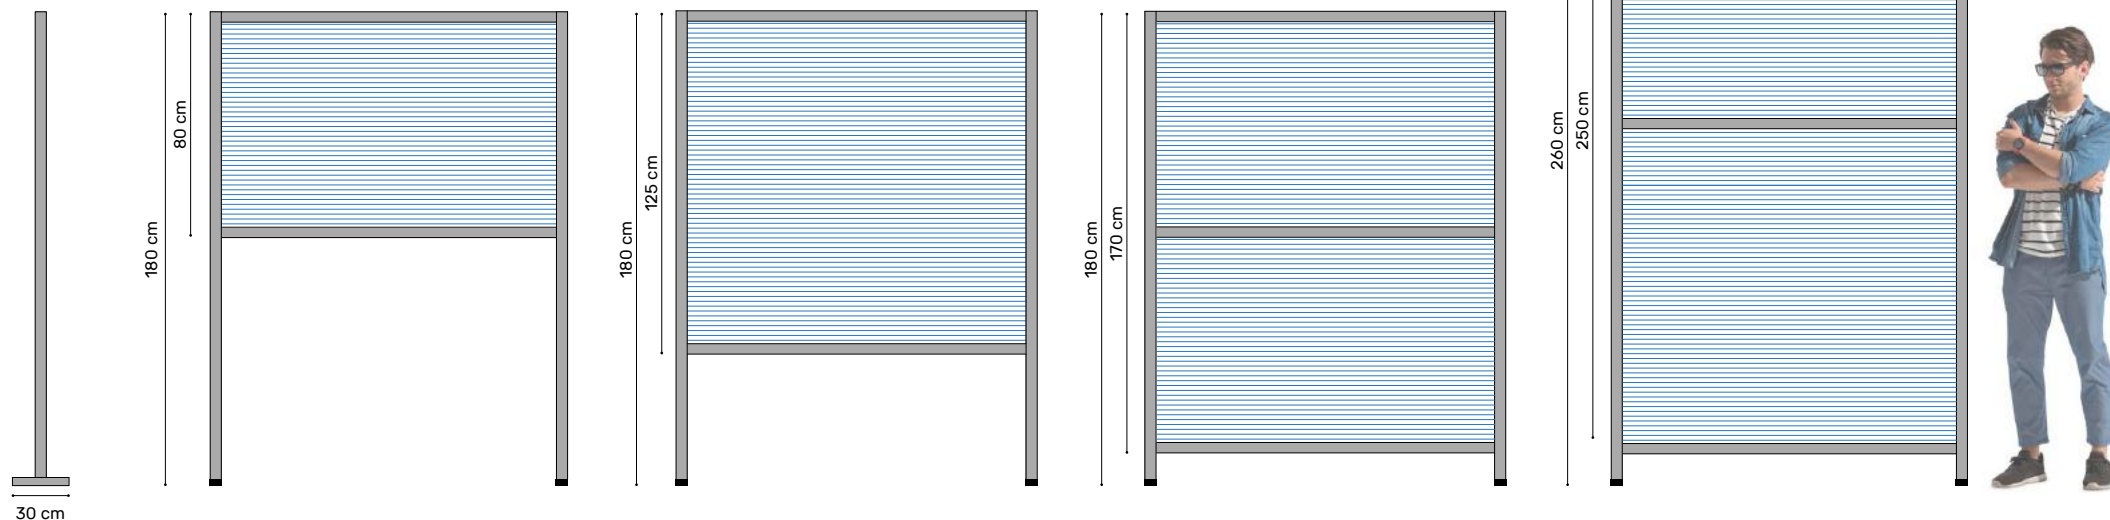

### LARGHEZZE SUGGERITE

83 cm  
120 cm  
150 cm  
200 cm

A richiesta anche  
su misura.  
L max 200 cm

TRASPARENTE

OPALINO

VERDE

ROSSO

BLU

Acquista Ora

SOFFITTO

**LARGHEZZE  
SUGGERITE**

83 cm  
120 cm  
150 cm  
200 cm

A richiesta anche  
su misura.  
L max 200 cm

**ALTEZZE  
SUGGERITE**

80 cm  
125 cm  
170 cm

clicca sul modello  
per vedere i prezzi