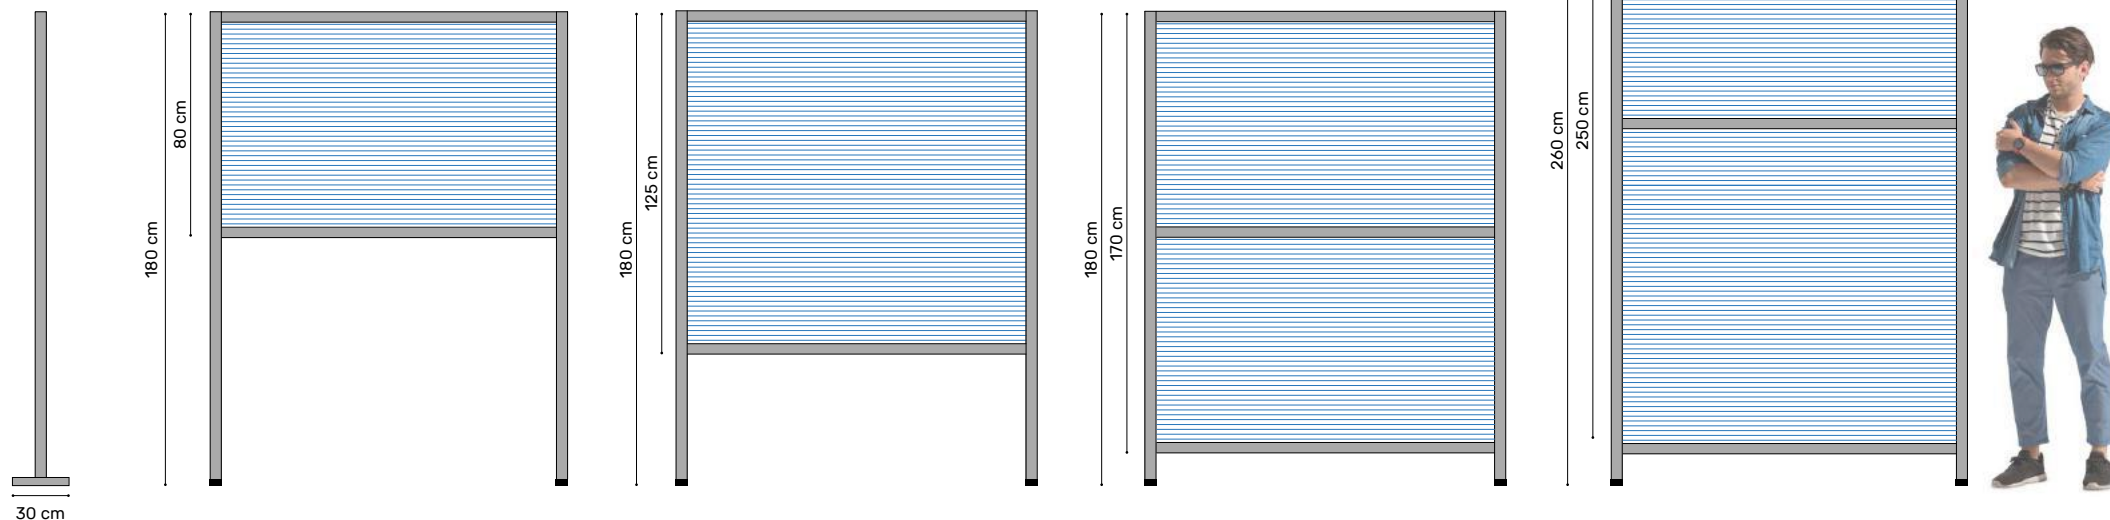

### LARGHEZZE SUGGERITE

83 cm  
120 cm  
150 cm  
200 cm

A richiesta anche  
su misura.  
L max 200 cm

TRASPARENTE

OPALINO

VERDE

ROSSO

BLU

Acquista Ora

SOFFITTO

**LARGHEZZE  
SUGGERITE**

83 cm  
120 cm  
150 cm  
200 cm

A richiesta anche  
su misura.  
L max 200 cm

**ALTEZZE  
SUGGERITE**

80 cm  
125 cm  
170 cm

clicca sul modello  
per vedere i prezzi