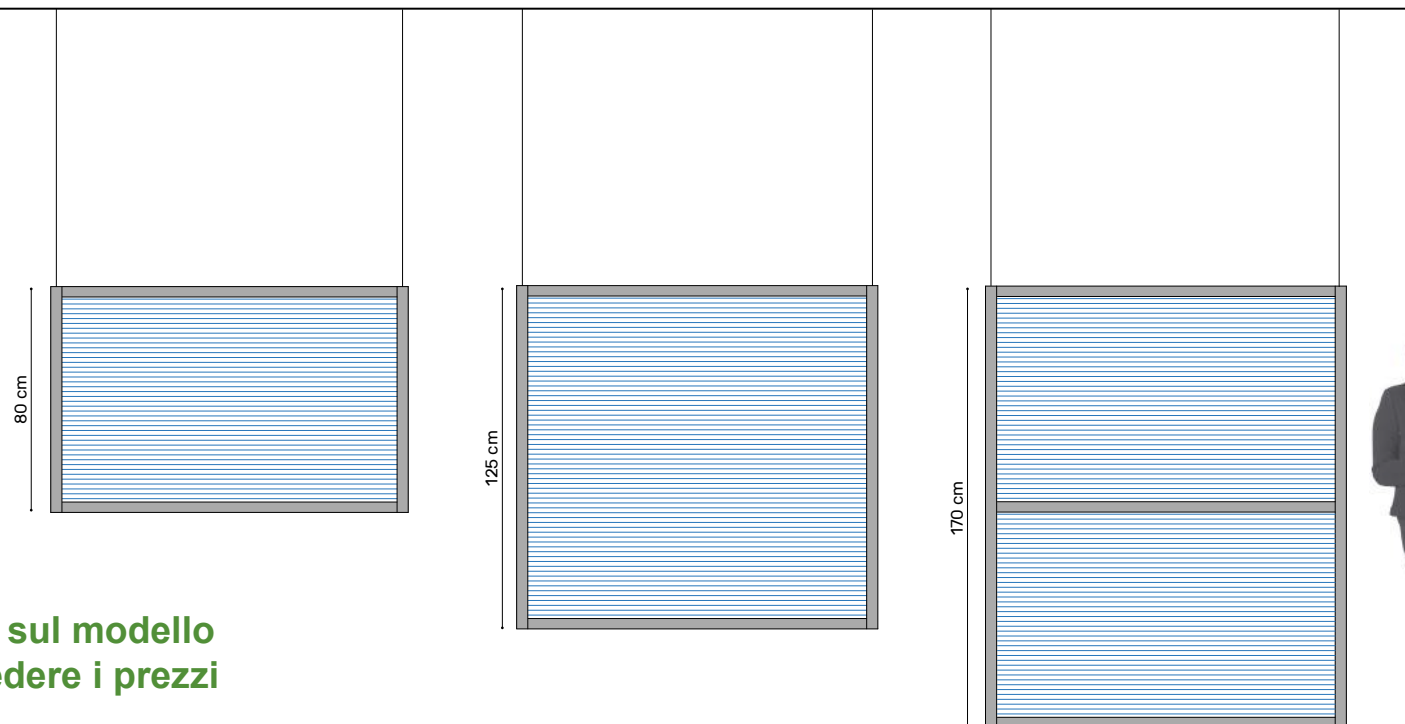

### LARGHEZZE SUGGERITE

83 cm  
120 cm  
150 cm  
200 cm

A richiesta anche  
su misura.  
L max 200 cm

TRASPARENTE

OPALINO

VERDE

ROSSO

BLU

Acquista Ora

SOFFITTO

**LARGHEZZE  
SUGGERITE**

83 cm  
120 cm  
150 cm  
200 cm

A richiesta anche  
su misura.  
L max 200 cm

**ALTEZZE  
SUGGERITE**

80 cm  
125 cm  
170 cm

clicca sul modello  
per vedere i prezzi